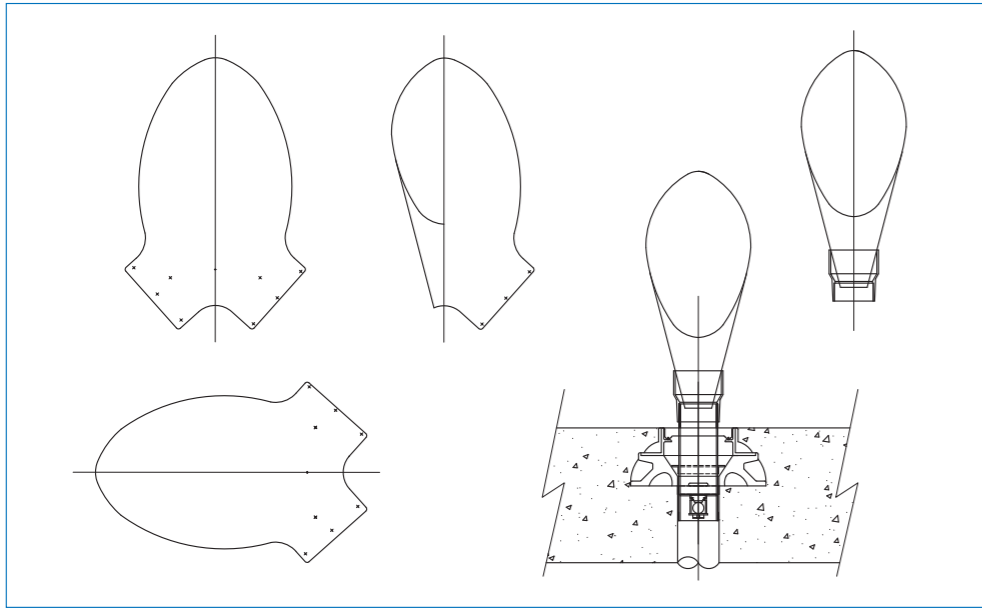

設置イメージ

■セット内容

- 1. 本体 (1枚)
 - 2. 接続用ソケット (1ヶ)
 - 3. 蝶ナット (4ヶ)
 - 4. 蝶ボルト (6ヶ)
- 重量: 約 2.35kg

組立式小便器

くるっとポン

特許申請中

水を活かす・大地を活かす・人が活きる

中部美化企業株式会社

くるっとポン!!

6 FEATURE
つの
特長

組立・分解が簡単

塩ビ製プレートを筒状に丸め、
蝶ナットで固定するだけ!
分解も簡単です。

設置が簡単

既設の和式トイレに差し込むだけ!
パイプとの接続部分にゴム
リングを付属してぐらつきを防止。
重量も軽いので場所移動も
手軽です。

省スペース

使用しない時は、プレート状に
広げて保管ができるため、場所
をとりません。